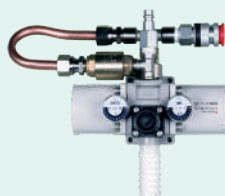

Til monsun 2-7. Holder olien ved en konstant temperatur, hvilket forhindrer kondens ved periodisk drift. Slangen monteres let og enkelt på olietanken.

1.300,-

Vejl. udsalgspris 2.343,-

TRYKFORØGER

Best. nr. FF64710

Booster med flow på 400 l/min.

3.795,-

Vejl. udsalgspris 6.890,-

VANDAFTAPNING

Best. nr. 401270

Automatisk vand-aftapning for konsol til montage.

1.195,-

Vejl. udsalgspris 1.640,-